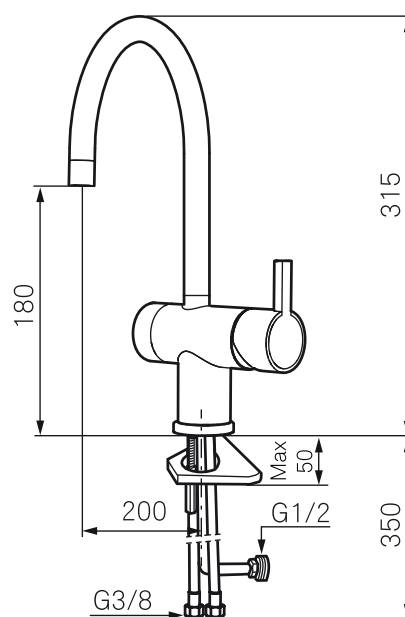

Mora Rexx K5 kök

mora[®] ARMATUR

Mora Rexx är essensen av skandinavisk design och funktionalitet. Serien är minimalistisk och med enkelheten i fokus. Dess precision är dess innovation. När tradition och hantverk samsas med moderna tillverkningsmetoder och inspirerande formgivning, blir resultatet Mora Rexx. Här i form av en vacker köksblandare med inbyggd smart funktionalitet.

- ESS (Energisparsystem)
- Keramisk tätning
- Omställbar flödesbegränsning och temperaturspär
- Eco (Energi- och vattenbesparande konstantflödesstrålsamlare 8 l/min)
- Flexibla anslutningsrör i metallomspunnen Soft PEX[®]
- Svängbar pip 60°, 120° eller 360°
- Med diskmaskinsavstängning. Omställbar mellan kv och vv, inställd på kv
- Hålmått Ø32-35 mm